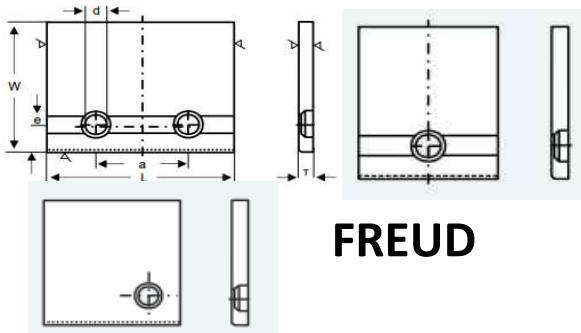

Vos Plaquettes PROFILEES Sur Mesure

NOUVEAU

Quelque soit la marque de vos outils, nous savons vous fournir les plaquettes profilées correspondantes

OERTLI

LEITZ

FREUD

Mais aussi pour outils :

ELBE, ZUANI, VIVALDI...

Plaquettes 1 trou

Plaquettes 2 trous

Plaquettes spéciales pour TONNELERIE
Possibilité plaquettes avec Face polie, traitement de surface ...